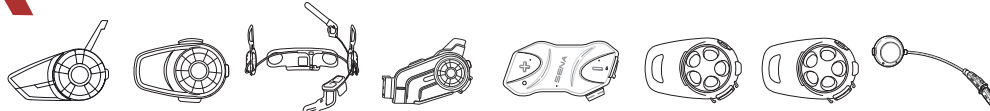

SENA Motorcycle Bluetooth® Headset & Intercom

Functies	20S	10S	10U	10C	10R	SMH5-FM	SMH5	3S-W/B
BLUETOOTH								
Bluetooth versie	4.1					3.0		
Bluetooth ondersteuning	HSP / HFP / A2DP / AVRCP							
Dual Processor	✓	-	-	-	-	-	-	-
ALGEMEEN								
Bediening (aantal knoppen)	2+ Jog Dial	1+ Jog Dial	2 + Remote	2+ Jog Dial	3	1+ Jog Dial		2
Microfoon (mogelijk)	Draad / Boom		OEM gereed	Draad / Boom			*	
Bevestiging	Klem + Tape		OEM gereed	Klem + Tape			Velcro + Tape	
Bedrade audio (MP3 Jack plug)	✓	✓	-	-	-	-	-	-
Batterij duur (vol gebruik uur)	13	12	10	17	10	7	8	8
Standby Time (in dagen)	10	10	9	10	10	7	7	7
Gebruik tijdens het laden	✓	✓	✓	✓	✓	✓	✓	-
Garantie	2 jaar							
TELEFOON								
Voice Command (VOX)	✓	✓	✓	✓	✓	✓	✓	✓
Dual telefoongesprek	✓	✓	✓	✓	✓	✓	✓	-
Laatste nummer terugbellen	✓	✓	✓	✓	✓	✓	✓	✓
Speed Dial	✓	✓	✓	✓	✓	✓	✓	-
INTERCOM								
Max. # of Multi-way Intercom	8	4			2			
HD Intercom	✓	✓	✓	✓	✓	-	-	-
Afstand intercom (meter)	2000	1600			900	700	400	200
Praat met alle merken (Universal)	✓	✓	✓	✓	✓	✓	✓	-
Conference Intercom	✓	✓	✓	✓	✓	-	-	-
Max. # of Intercom Pairing	8	4			3		1	
Voice Command (VOX)	✓	✓	✓	✓	✓	-	-	-
OPTIES								
Ingebouwde HD Camera	-	-	-	✓	-	-	-	-
Smart Phone App.	✓	✓	✓	✓	✓	-	-	-
NFC telefoon pairing	✓	-	-	-	-	-	-	-
FM radio	✓	✓	✓	✓	✓	✓	-	-
Tweede telefoon pairing	✓	✓	✓	✓	✓	✓	✓	✓
Navigatie App. support	✓	-	-	-	-	-	-	-
Uitgesproken menu's	✓	✓	✓	✓	✓	✓	✓	✓
Sidetone	✓	✓	✓	✓	✓	✓	✓	-
Muziek door streamen	✓	✓	✓	✓	✓	✓	✓	-
Bluetooth Audio Recording™	✓	✓	✓	✓	✓	✓	✓	-
Advanced Noise Control™	✓	✓	✓	✓	✓	✓	✓	-
Audio Multitasking™	✓	-	-	-	-	-	-	-
Voice Command	✓	-	-	-	-	-	-	-
Bewegings sensor	✓	-	-	-	-	-	-	-
Geschikt voor Remote Control	✓	✓	✓	✓	✓	-	-	-
Firmware update	✓	✓	✓	✓	✓	✓	✓	✓