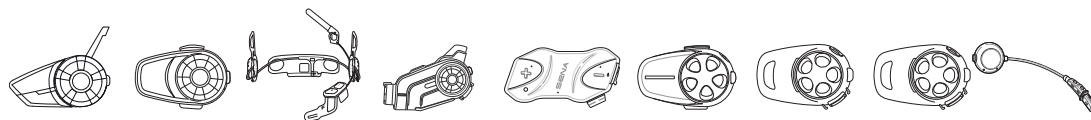

SENA Motorcycle Bluetooth® Headset & Intercom

Funcies	20S	10S	10U	10C	10R	SMH10	SMH5-FM	SMH5	3S-W/B
Bluetooth									
Bluetooth versie	4.1					3.0			
Bluetooth ondersteuning	HSP / HFP / A2DP / AVRCP								
Dual Processor	✓	-	-	-	-	-	-	-	-
Algemeen									
Bediening (aantal knoppen)	2+ Jog Dial	1+ Jog Dial	2 + Remote	2+ Jog Dial	3	1+ Jog Dial	1+ Jog Dial		2
Microfoon (mogelijk)	Draad / Boom		OEM gereed	Draad / Boom				*	
Bevestiging	Klem + Tape		OEM gereed	Klem + Tape	Velcro + Tape	Klem + Tape			Velcro + Tape
Bedrade audio (MP3 Jack plug)	✓	✓	-	-	-	✓	-	-	-
Batterij duur (vol gebruik uur)	13	12	10	17	10	12	7	8	8
Standby Time (in dagen)	10	10	8	10	10	10	6	7	7
Gebruik tijdens het laden	✓	✓	✓	✓	✓	✓	✓	✓	-
Garantie	2 jaar								
Telefoon									
Voice Command (VOX)	✓	✓	✓	✓	✓	✓	✓	✓	✓
Dual telefoongesprek	✓	✓	✓	✓	✓	✓	✓	✓	-
Laatste nummer terugbellen	✓	✓	✓	✓	✓	✓	✓	✓	✓
Speed Dial	✓	✓	✓	✓	✓	✓	✓	✓	-
Intercom									
Max. # of Multi-way Intercom	8	4			900		700	400	200
Afstand intercom (meter)	2000	1600			900		700	400	200
Praat met alle merken (Universal)	✓	✓	✓	✓	✓	✓	✓	✓	-
Conference Intercom	✓	✓	✓	✓	✓	✓	-	-	-
Max. # of Intercom Pairing	8	4			900		3		1
Voice Command (VOX)	✓	✓	✓	✓	✓	✓	-	-	-
Opties									
Ingebouwde HD Camera	-	-	-	✓	-	-	-	-	-
Smart Phone App.	✓	✓	✓	✓	✓	-	-	-	-
NFC telefoon pairing	✓	-	-	-	-	-	-	-	-
FM radio	✓	✓	✓	✓	✓	-	✓	-	-
Tweede telefoon pairing	✓	✓	✓	✓	✓	✓	✓	✓	✓
Navigatie App. support	✓	-	-	-	-	-	-	-	-
Uitgesproken menu's	✓	✓	✓	✓	✓	✓	✓	✓	✓
Sidetone	✓	✓	✓	✓	✓	✓	✓	-	-
Muziek door streamen	✓	✓	✓	✓	✓	✓	✓	✓	-
Bluetooth Audio Recording™	✓	✓	✓	✓	✓	✓	✓	✓	-
Advanced Noise Control™	✓	✓	✓	✓	✓	✓	✓	✓	-
Audio Multitasking™	✓	-	-	-	-	-	-	-	-
Voice Command	✓	-	-	-	-	-	-	-	-
Bewegings sensor	✓	-	-	-	-	-	-	-	-
Geschikt voor Remote Control	✓	✓	✓	✓	✓	-	-	-	-
Firmware update	✓	✓	✓	✓	✓	✓	✓	✓	✓