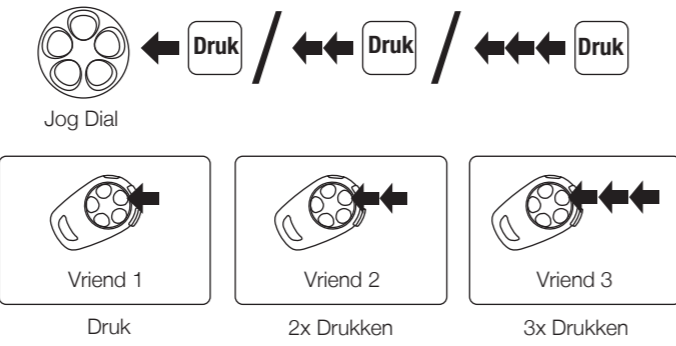

Start Intercom

Stop Intercom

Reset naar fabrieksinstellingen