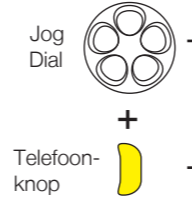

# SMH5-FM Snelstartgids

De volledige handleiding is te downloaden via [sena.hocoparts.com](http://sena.hocoparts.com).

Plaatsing microfoon

## Sena Aan/Uit