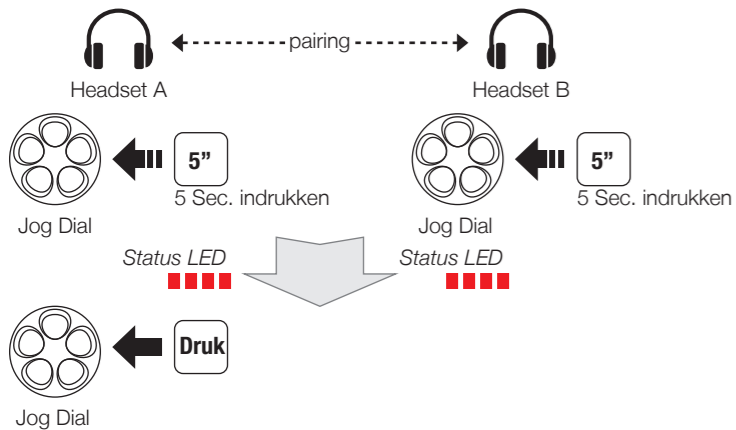

## Knoppen bedienen

## Bluetooth Pairing Telefoon, MP3 en GPS

Selecteer **Sena SMH5-FM**

Voer 0 0 0 0 PIN in (indien nodig)

## Headset Pairing Intercom