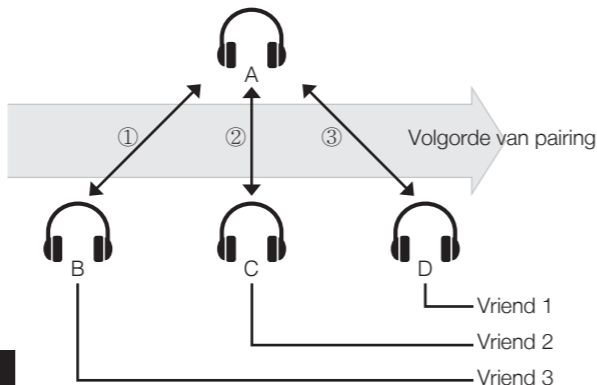

Status LED

70 ~ 100%

30 ~ 70%

0 ~ 30%

Headset Pairing Intercom

Meerdere Headsets Pairen Intercom

Laatst gepaired, eerste contact

Start Intercom

Stop Intercom

Reset naar fabrieksinstellingen

Optionele Helmkleem Kit

SMH-A0301

Helmkleem Kit - Boom microfoon

SMH-A0302

Helmkleem Kit - Bevestigbare Boom microfoon & bedrade microfoon

SMH-A0303