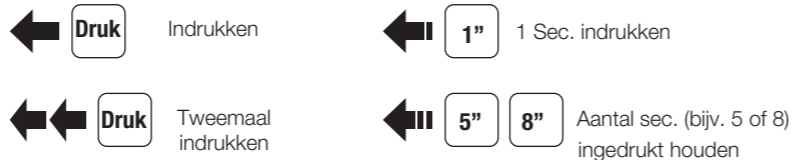

SMH10 Snelstartgids

De volledige handleiding is te downloaden via sena.hocoparts.com.

Plaatsing microfoon

Sena Aan/Uit

Volume Aanpassen

Mobiel bellen

Installatie

Knoppen bedienen

Bluetooth Pairing Telefoon, MP3 en GPS

Muziek

1"

1 Sec. indrukken

Indrukken en draaien

Jog Dial

Batterij status

Sena aan