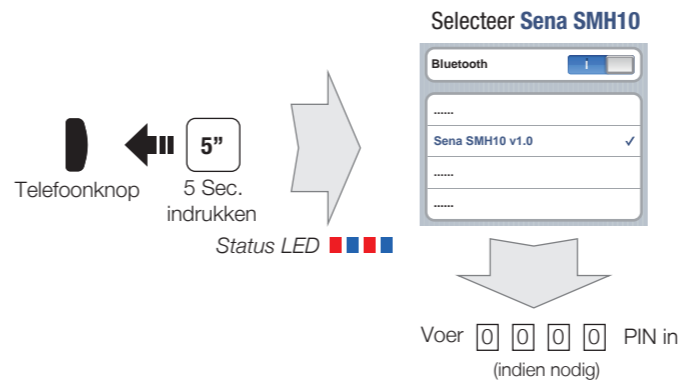

SMH10 Snelstartgids

De volledige handleiding is te downloaden via sena.hocoparts.com.

Plaatsing microfoon

Sena Aan/Uit

Volume Aanpassen

Mobiel bellen

Installatie

Knoppen bedienen

Bluetooth Pairing Telefoon, MP3 en GPS

Muziek

1"

1 Sec. indrukken

Indrukken en draaien

Jog Dial

Batterij status

Sena aan