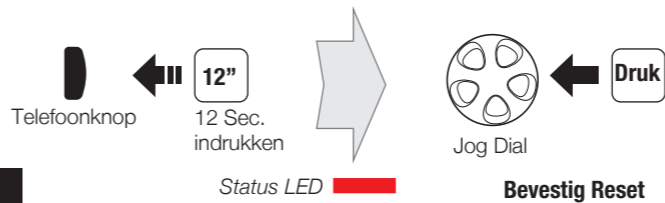

Status LED

70 ~ 100%

30 ~ 70%

0 ~ 30%

Headset Pairing Intercom

Meerdere Headsets Pairen Intercom

Laatst gepaired, eerste contact

Start Intercom

Stop Intercom

Reset naar fabrieksinstellingen

Optionele Helmkleem Kit

SMH-A0301

Helmkleem Kit - Boom microfoon

SMH-A0302

Helmkleem Kit - Bevestigbare Boom microfoon & bedrade microfoon

SMH-A0303