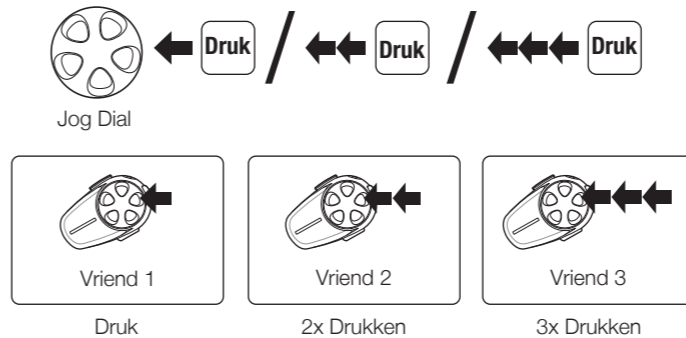

Bluetooth Pairing Telefoon, MP3 en GPS

Muziek

1"

1 Sec. indrukken

Indrukken en draaien

Jog Dial

Batterij status

Sena aan

Status LED

70 ~ 100%

30 ~ 70%

0 ~ 30%

Headset Pairing Intercom

Meerdere Headsets Pairen Intercom

Laatst gepaired, eerste contact

Start Intercom

Stop Intercom

Reset naar fabrieksinstellingen

Optionele Helmkleem Kit

SMH-A0301

Helmkleem Kit - Boom microfoon

SMH-A0302

Helmkleem Kit - Bevestigbare Boom microfoon & bedrade microfoon

SMH-A0303