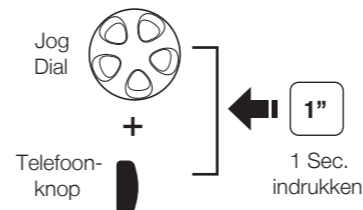

SMH10 Snelstartgids

De volledige handleiding is te downloaden via sena.hocoparts.com.

Plaatsing microfoon

Sena Aan/Uit

Volume Aanpassen

Mobiel bellen

Installatie

Knoppen bedienen

Bluetooth Pairing Telefoon, MP3 en GPS

Muziek

1"

1 Sec. indrukken

Indrukken en draaien

Jog Dial

Batterij status

Sena aan