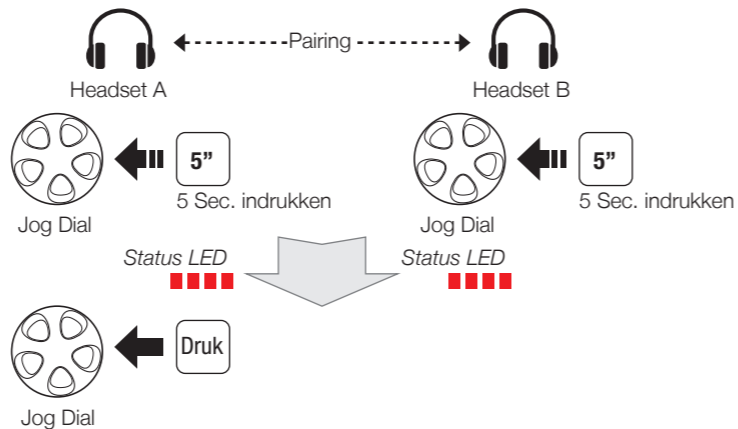

Bluetooth Pairing Telefoon, MP3 en GPS

Muziek

1"

1 Sec. indrukken

Indrukken en draaien

Jog Dial

Batterij status

Sena aan

Status LED

70 ~ 100%

30 ~ 70%

0 ~ 30%

Headset Pairing Intercom

Meerdere Headsets Pairen Intercom

Laatst gepaired, eerste contact

Start Intercom

Stop Intercom

Reset naar fabrieksinstellingen

Optionele Helmkleem Kit

SMH-A0301

Helmkleem Kit - Boom microfoon

SMH-A0302

Helmkleem Kit - Bevestigbare Boom microfoon & bedrade microfoon

SMH-A0303