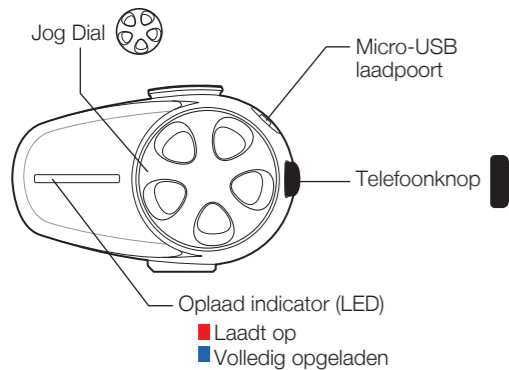

SMH10 Snelstartgids

De volledige handleiding is te downloaden via sena.hocoparts.com.

Plaatsing microfoon

Sena Aan/Uit

Volume Aanpassen

Mobiel bellen

Installatie

Knoppen bedienen

Bluetooth Pairing Telefoon, MP3 en GPS

Muziek

1"

1 Sec. indrukken

Indrukken en draaien

Jog Dial

Batterij status

Sena aan