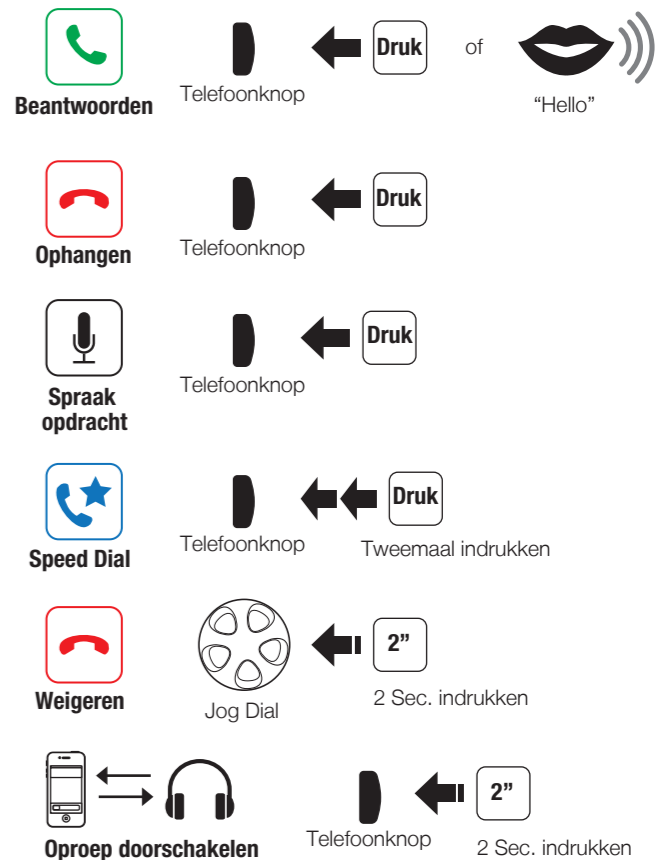

SMH10 Snelstartgids

De volledige handleiding is te downloaden via sena.hocoparts.com.

Plaatsing microfoon

Sena Aan/Uit

Volume Aanpassen

Mobiel bellen

Installatie

Knoppen bedienen

Bluetooth Pairing Telefoon, MP3 en GPS

Muziek

1"

1 Sec. indrukken

Indrukken en draaien

Jog Dial

Batterij status

Sena aan