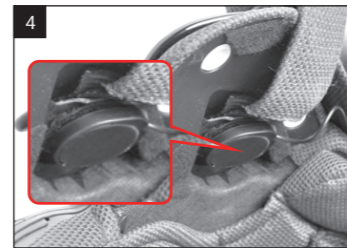

SMH10 Snelstartgids

De volledige handleiding is te downloaden via sena.hocoparts.com.

Sena Aan/Uit

Volume Aanpassen

Mobiel bellen

Installatie

Knoppen bedienen

Bluetooth Pairing Telefoon, MP3 en GPS