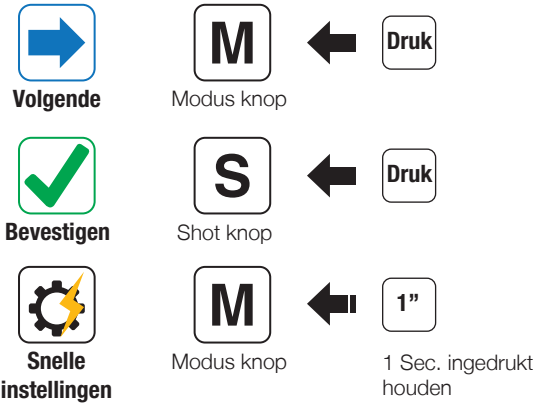

## Knoppen bedienen

**Druk** Ingedrukt houden     
 1 Sec. ingedrukt houden

## Sena Aan/Uit

## Camera LCD Menuscherf

## Modus Wijzigen

\* AFspeLEN kan enkel worden getoond wanneer de camera aan de TV is aangesloten.

Opnemen

Shot knop

Druk

Stop

Shot knop

Druk