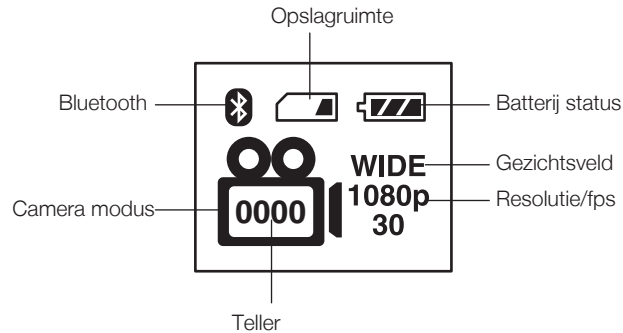

## Camera LCD Menuscherf

## Modus Wijzigen

\* AFspeLEN kan enkel worden getoond wanneer de camera aan de TV is aangesloten.

Opnemen

Shot knop

Druk

Stop

Shot knop

Druk