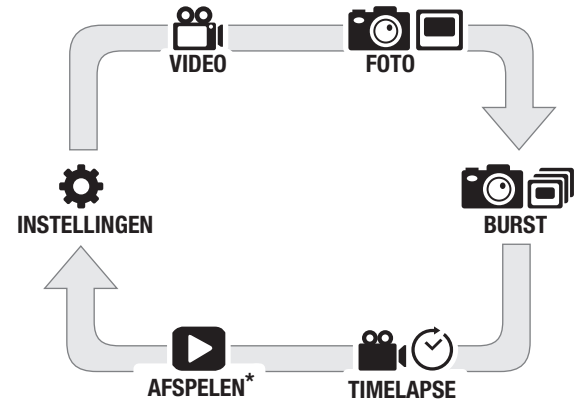

## Knoppen bedienen

**Druk** Ingedrukt houden     
 1 Sec. ingedrukt houden

## Camera LCD Menuscherf

## Modus Wijzigen

\* AFspeLEN kan enkel worden getoond wanneer de camera aan de TV is aangesloten.

Opnemen

Shot knop

Druk

Stop

Shot knop

Druk