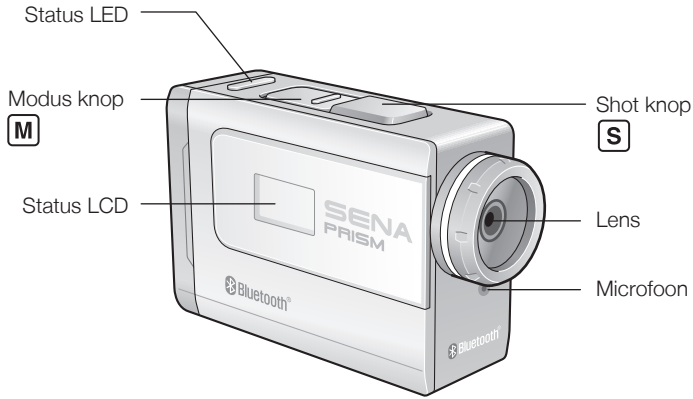

PRISM Snelstartgids

Knoppen bedienen

Druk Ingedrukt houden
1 Sec. ingedrukt houden