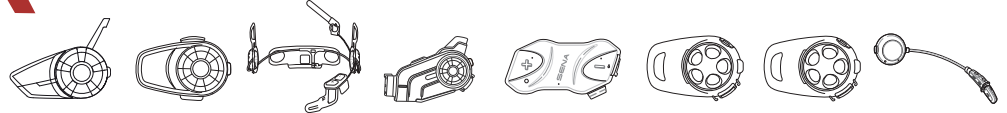

SENA Motorcycle Bluetooth® Headset & Intercom

Functies	20S	10S	10U	10C	10R	SMH5-FM	SMH5	3S-W/B
BLUETOOTH								
Bluetooth versie	4.1					3.0		
Bluetooth ondersteuning	HSP / HFP / A2DP / AVRCP							
Dual Processor	✓	-	-	-	-	-	-	-
ALGEMEEN								
Bediening (aantal knoppen)	2+ Jog Dial	1+ Jog Dial	2 + Remote	2+ Jog Dial	3	1+ Jog Dial		2
Microfoon (mogelijk)	Draad / Boom		OEM gereed	Draad / Boom			*	
Bevestiging	Klem + Tape		OEM gereed	Klem + Tape			Velcro + Tape	
Bedrade audio (MP3 Jack plug)	✓	✓	-	-	-	-	-	-
Batterij duur (vol gebruik uur)	13	12	10	17	10	7	8	8
Standby Time (in dagen)	10	10	9	10	10	7	7	7
Gebruik tijdens het laden	✓	✓	✓	✓	✓	✓	✓	-
Garantie	2 jaar							
TELEFOON								
Voice Command (VOX)	✓	✓	✓	✓	✓	✓	✓	✓
Dual telefoongesprek	✓	✓	✓	✓	✓	✓	✓	-
Laatste nummer terugbellen	✓	✓	✓	✓	✓	✓	✓	✓
Speed Dial	✓	✓	✓	✓	✓	✓	✓	-
INTERCOM								
Max. # of Multi-way Intercom	8	4			2			
HD Intercom	✓	✓	✓	✓	✓	-	-	-
Afstand intercom (meter)	2000	1600			900	700	400	200
Praat met alle merken (Universal)	✓	✓	✓	✓	✓	✓	✓	-
Conference Intercom	✓	✓	✓	✓	✓	-	-	-
Max. # of Intercom Pairing	8	4			3		1	
Voice Command (VOX)	✓	✓	✓	✓	✓	-	-	-
OPTIES								
Ingebouwde HD Camera	-	-	-	✓	-	-	-	-
Smart Phone App.	✓	✓	✓	✓	✓	-	-	-
NFC telefoon pairing	✓	-	-	-	-	-	-	-
FM radio	✓	✓	✓	✓	✓	✓	-	-
Tweede telefoon pairing	✓	✓	✓	✓	✓	✓	✓	✓
Navigatie App. support	✓	-	-	-	-	-	-	-
Uitgesproken menu's	✓	✓	✓	✓	✓	✓	✓	✓
Sidetone	✓	✓	✓	✓	✓	✓	✓	-
Muziek door streamen	✓	✓	✓	✓	✓	✓	✓	-
Bluetooth Audio Recording™	✓	✓	✓	✓	✓	✓	✓	-
Advanced Noise Control™	✓	✓	✓	✓	✓	✓	✓	-
Audio Multitasking™	✓	-	-	-	-	-	-	-
Voice Command	✓	-	-	-	-	-	-	-
Bewegings sensor	✓	-	-	-	-	-	-	-
Geschikt voor Remote Control	✓	✓	✓	✓	✓	-	-	-
Firmware update	✓	✓	✓	✓	✓	✓	✓	✓